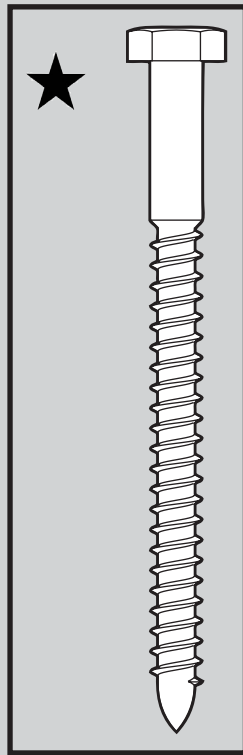

Hardware

(Drawn to Scale)

x 2

3.5" Lag Screw

x 2

Set Screw

x 1

Light Kit Adapter

x 1

Balancing Kit

x 4

Wire Connector

x 1

Oil Tube

x 16

Blade Grommet

x 11

Screw, Blade Iron Armature

x 16

Screw, Blade Assembly

Fan Parts

(Not Drawn to Scale)

U-Bracket

Rubber Bushing and Pin

Lista de piezas	No. del modelo	23838	23845	23847
	No. del dibujo de ensamblaje	G2673-01	G2673-02	G2673-03
	Acabado	Negro	Blanco	Acabado marrón
Nombre del ítem	Cantidad	No. de la pieza	No. de la pieza	No. de la pieza
Conjunto de la campana	1	G2688-02	G2688-02	G2688-02
Tornillo prisionero	1	03009-04	03009-04	03009-04
Soporte de montaje	1	G2687-02	G2687-02	G2687-02
Cojinete de caucho y Pasador	1	G2686-02	G2686-02	G2686-02
Tirafón	1	03481-04	03481-04	03481-04
Tubo de suspensión	1	73523-09	73523-09	73523-09
Sorporte, U	1	G2685-02	G2685-02	G2685-02
Kit de materiales	1	K3992-06-000	K3992-07-000	K3992-06-000
Tornillo, de armadura de soporte de paleta				
Arandela de caucho, de paleta				
Tornillo, de conjunto de paleta				
Empalme plástico				
Cubierta de la caja del interruptor	1	G2681-01	G2681-01	G2681-01
Juego de soporte de paletas	1	G2691-05	G2691-05	G2691-05
Juego de paletas	1	K1815-25-207	K1815-25-206	K1815-25-207
Tubo de aceite	1	07561-01	07561-01	07561-01
Adaptador de kit de luz	1	G2789-01	G2789-01	G2789-01
Kit de equilibrado	1	K0118-01	K0118-01	K0118-01