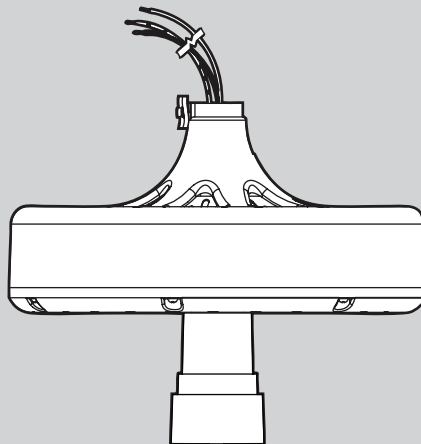

REFER TO THE INSTALLATION MANUAL FOR FULL ASSEMBLY INSTRUCTIONS.

Parts List	Model #	23838	23845	23847
	Asm. Dwg. #	G2673-01	G2673-02	G2673-03
	Finish	Black	White	Chestnut Brown
Item Name	Qty	Part #	Part #	Part #
Canopy Assembly	1	G2688-02	G2688-02	G2688-02
Setscrew	1	03009-04	03009-04	03009-04
Mounting Bracket	1	G2687-02	G2687-02	G2687-02
Rubber Bushing and Pin	1	G2686-02	G2686-02	G2686-02
Screw, Lag	1	03481-04	03481-04	03481-04
Hanger Pipe	1	73523-09	73523-09	73523-09
U-Bracket	1	G2685-02	G2685-02	G2685-02
Hardware Kit	1	K3992-06-000	K3992-07-000	K3992-06-000
Screw, Blade Iron Armature				
Blade Grommet				
Blade Assembly Screw				
Wire Connector				
Switch Housing Cover	1	G2681-01	G2681-01	G2681-01
Blade Iron Set	1	G2691-05	G2691-05	G2691-05
Blade Set	1	K1815-25-207	K1815-25-206	K1815-25-207
Oil Tube	1	07561-01	07561-01	07561-01
Light Kit Adapter	1	G2789-01	G2789-01	G2789-01
Balancing Kit	1	K0118-01	K0118-01	K0118-01

x 11

Tornillo, de armadura de soporte de paleta

x 16

Tornillo, de conjunto de paleta

Piezas del ventilador

(no dibujadas a escala)

Sorporte, U

Cojinete de caucho y Pasador

Soporte de montaje

Conjunto de la campana

Tubo de suspensión

Conjunto de paleta

Juego de paletas

Juego de soporte de paletas

GUÍA DE PIEZAS

Hunter